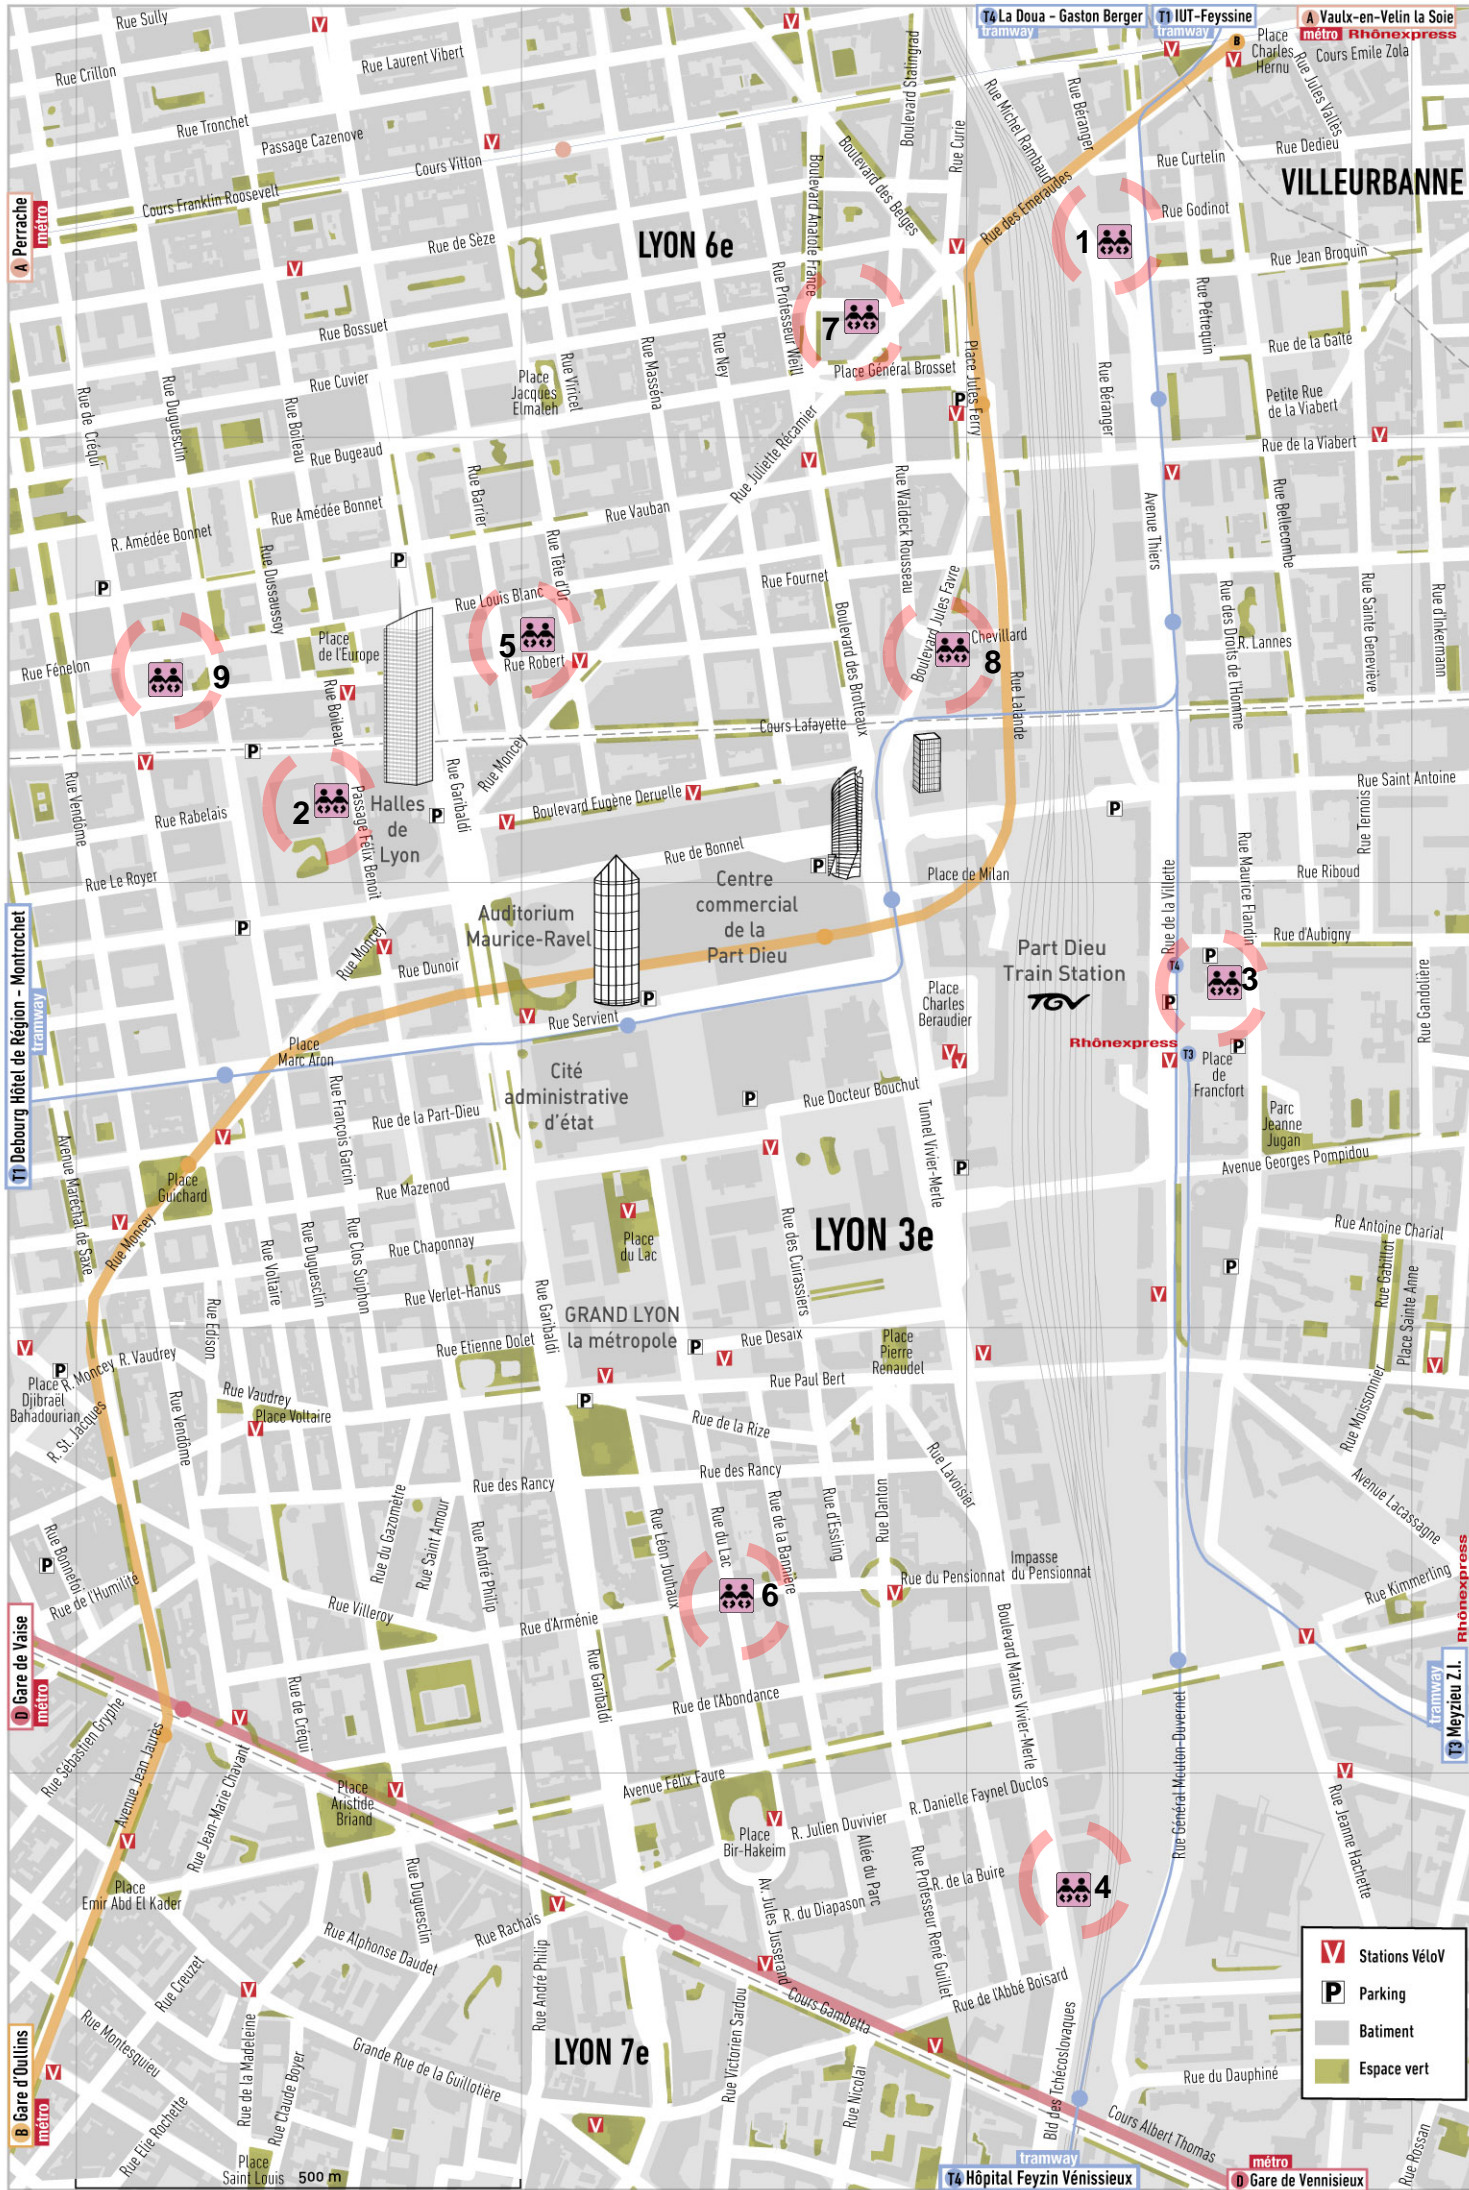

- Stations VéloV
- Parking
- Batiment
- Espace vert

VILLEURBANNE

LYON 6e

LYON 3e

LYON 7e

GRAND LYON la métropole

Part Dieu Train Station

Auditorium Maurice-Ravel

Centre commercial de la Part Dieu

Cité administrative d'état

Halles de Lyon